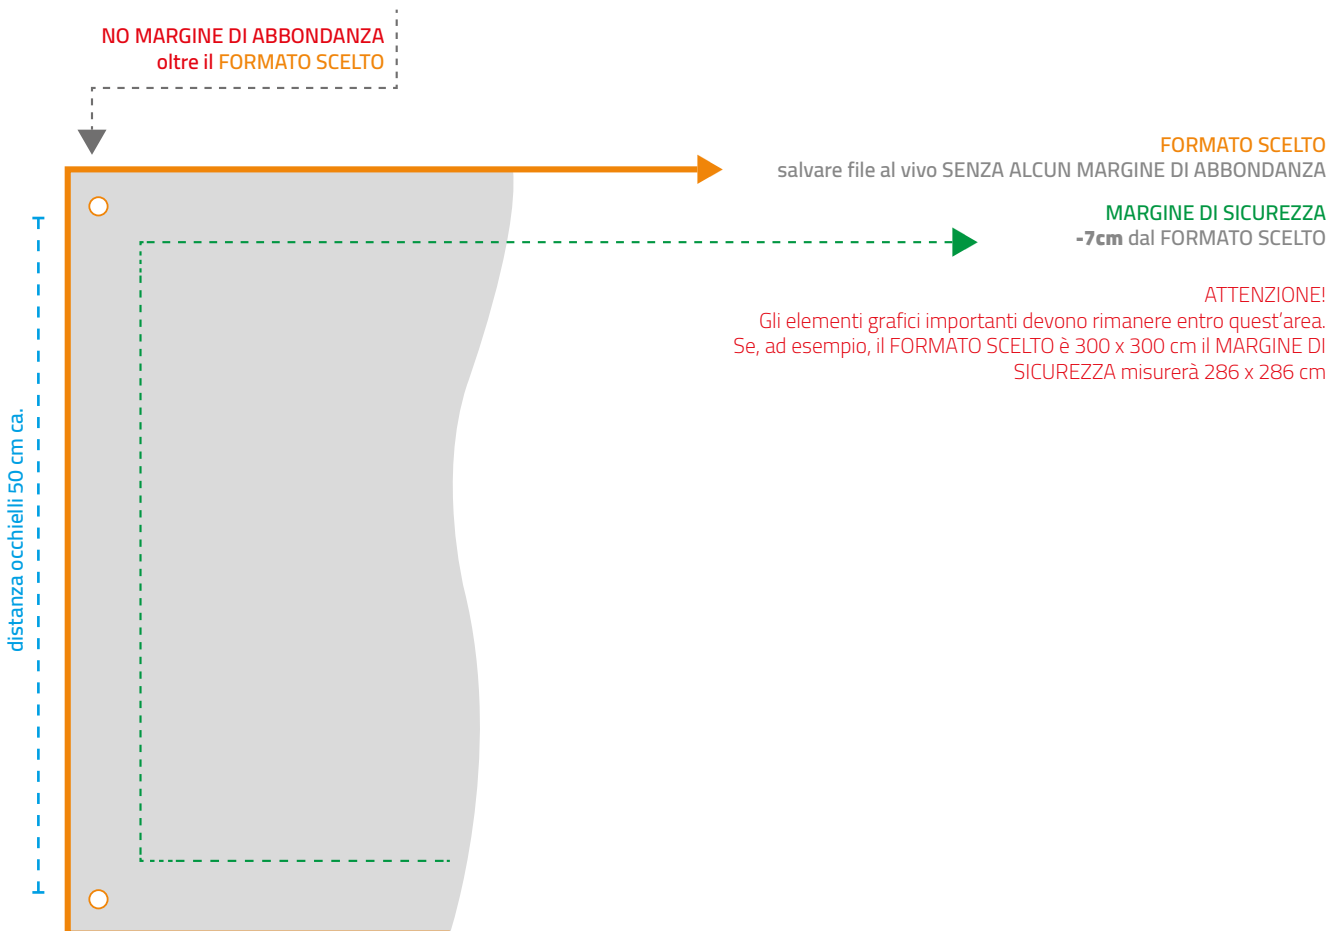

GUIDA ELABORAZIONE FILE

Impaginazione grafica
per BANNER PVC / RETE MESH

X-BANNER

VI PREGHIAMO, PER UNA BUONA RIUSCITA DEL VOSTRO LAVORO, DI ATTENERVI SCRUPolosAMENTE ALLE POCHE E SEMPLICI ISTRUZIONI RIPOrtATE IN QUESTA GUIDA.

FILE CONSENTITI

ZIP

SCALA 1:1
METODO CMYK
RISOLUZIONE 92pp
GRANDEZZA MAX 450 mb

ATTENZIONE!

Se il vostro file supera i **100 mb**, vi invitiamo ad utilizzare il terminale **wetransfer** per l'invio inserendo l'indirizzo mail **info@xbanner.com** e specificando il codice dell'ordine.